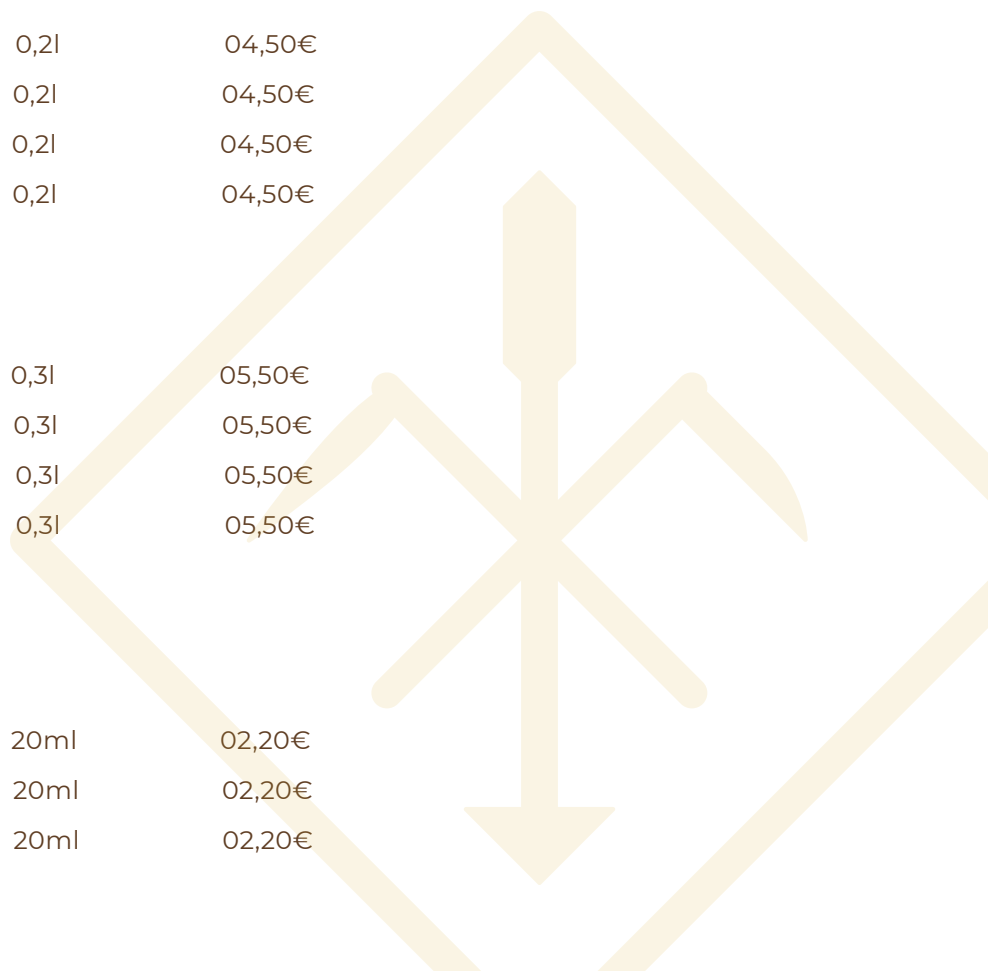

UNSERE GETRÄNKEKARTE

APERITIF

SEKT UND PROSECCO

Schloss Arras Sekt Cuvée, Halbtrocken	0,75l	16,90€
Zucotti Garganega Secco aus Italien, Trocken	0,75l	14,90€

LECKERES ZUM MISCHEN

Flasche Aperol	1l	34,90€
Flasche Sarti	1l	34,90€
Orangensaft	1l.	08,90€

ERFRISCHENDES

Hugo	0,2l	04,50€
Aperol Spritz	0,2l	04,50€
Lillet Wild Berry	0,2l	04,50€
Sarti	0,2l	04,50€

LONG DRINKS

Caipirinha	0,3l	05,50€
Mojito	0,3l	05,50€
Cuba Libre	0,3l	05,50€
Gin Tonic	0,3l	05,50€

STAMPERL

VON DER BRENNEREI PRINZ

Williams Christ Birne	20ml	02,20€
Alte Marille	20ml	02,20€
Pfirsich Likör	20ml	02,20€